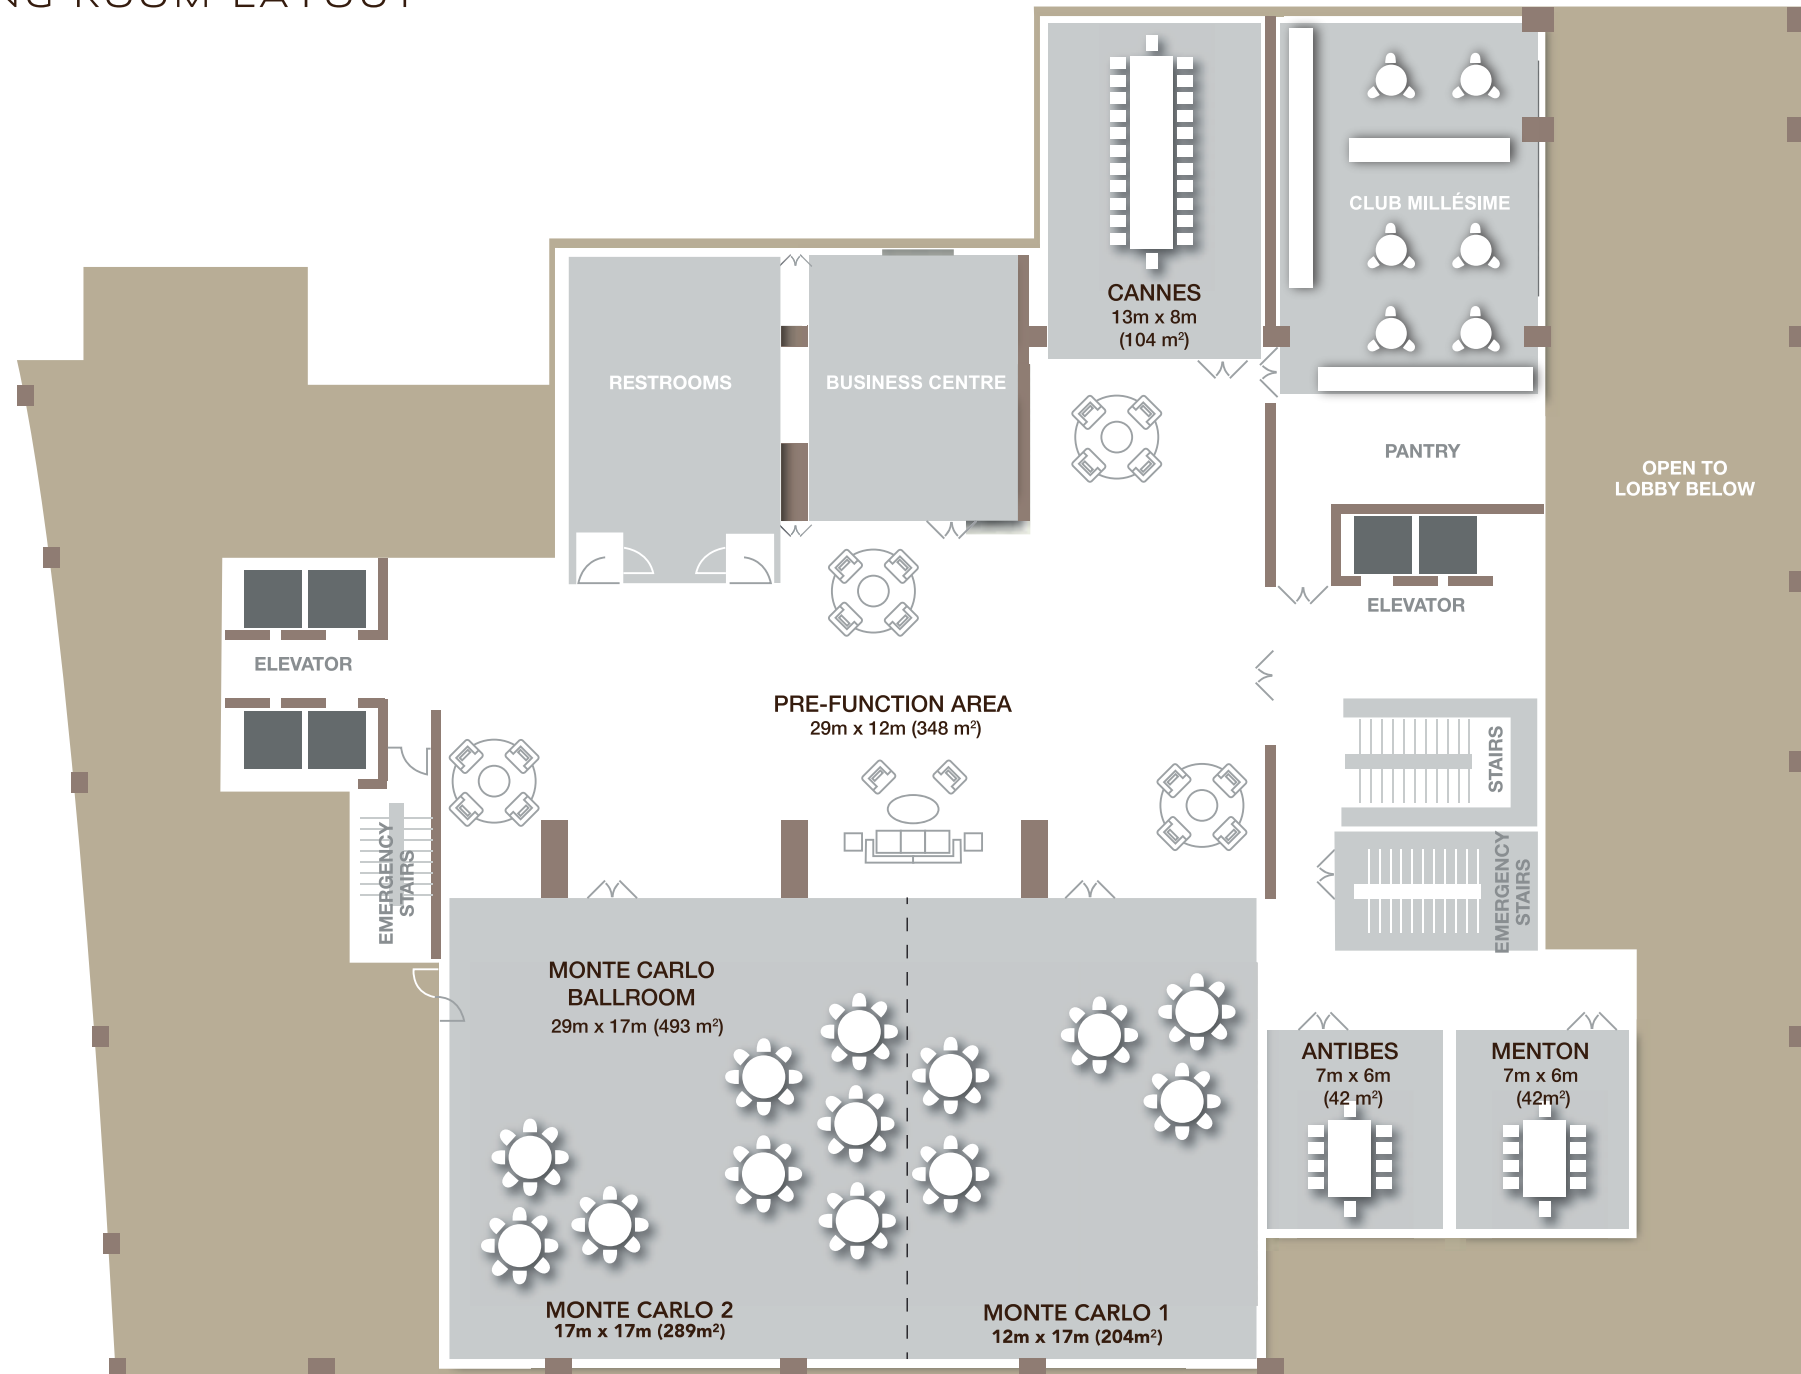

MEETING ROOM LAYOUT

سعة قاعات الإجتماع

MEETING ROOM CAPACITIES

Meeting Rooms	Surface Area (SqM)	Length (M)	Width (M)	Classroom	Theatre	U-Shape	Board Room	Dinner	Cocktail	Cabaret
Cannes	104	13	8	40	70	25	24	60	75	25
Antibes	42	7	6	18	30	15	12	20	N/A	14
Menton	42	7	6	18	30	15	12	20	N/A	14
Monte Carlo 1	204	12	17	90	120	45	22	120	140	70
Monte Carlo 2	289	17	17	160	200	60	30	160	180	112
Monte Carlo Ballroom	493	29	17	310	400	120	60	350	380	180
Pre Function Area	348	29	12	-	-	-	-	-	-	-
Business Centre Boardroom	16.9	5.3	3.2	-	-	-	5	-	-	-

كل قاعة تشمل المعدات الأساسية للإجتماعات
ل.س.د بروجيكتور مع شاشة أو تلفاز ل.س.د، خدمة الواي فاي
طاقم للمساعدة التقنية مع الإرشاد لتأجير المعدات المتطورة

EACH ROOM FEATURES THE ESSENTIAL EQUIPMENT FOR YOUR MEETINGS